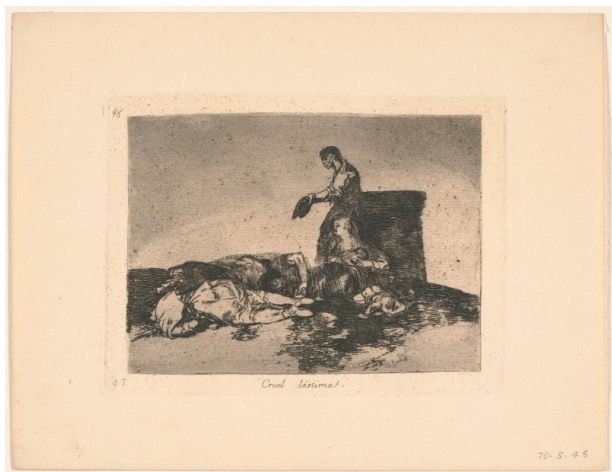

## Cruel Misfortune!, from Los Desastres De La Guerra

### Dimensions

9 1/4 x 11 7/8 in. (23.5 x 30.2 cm)